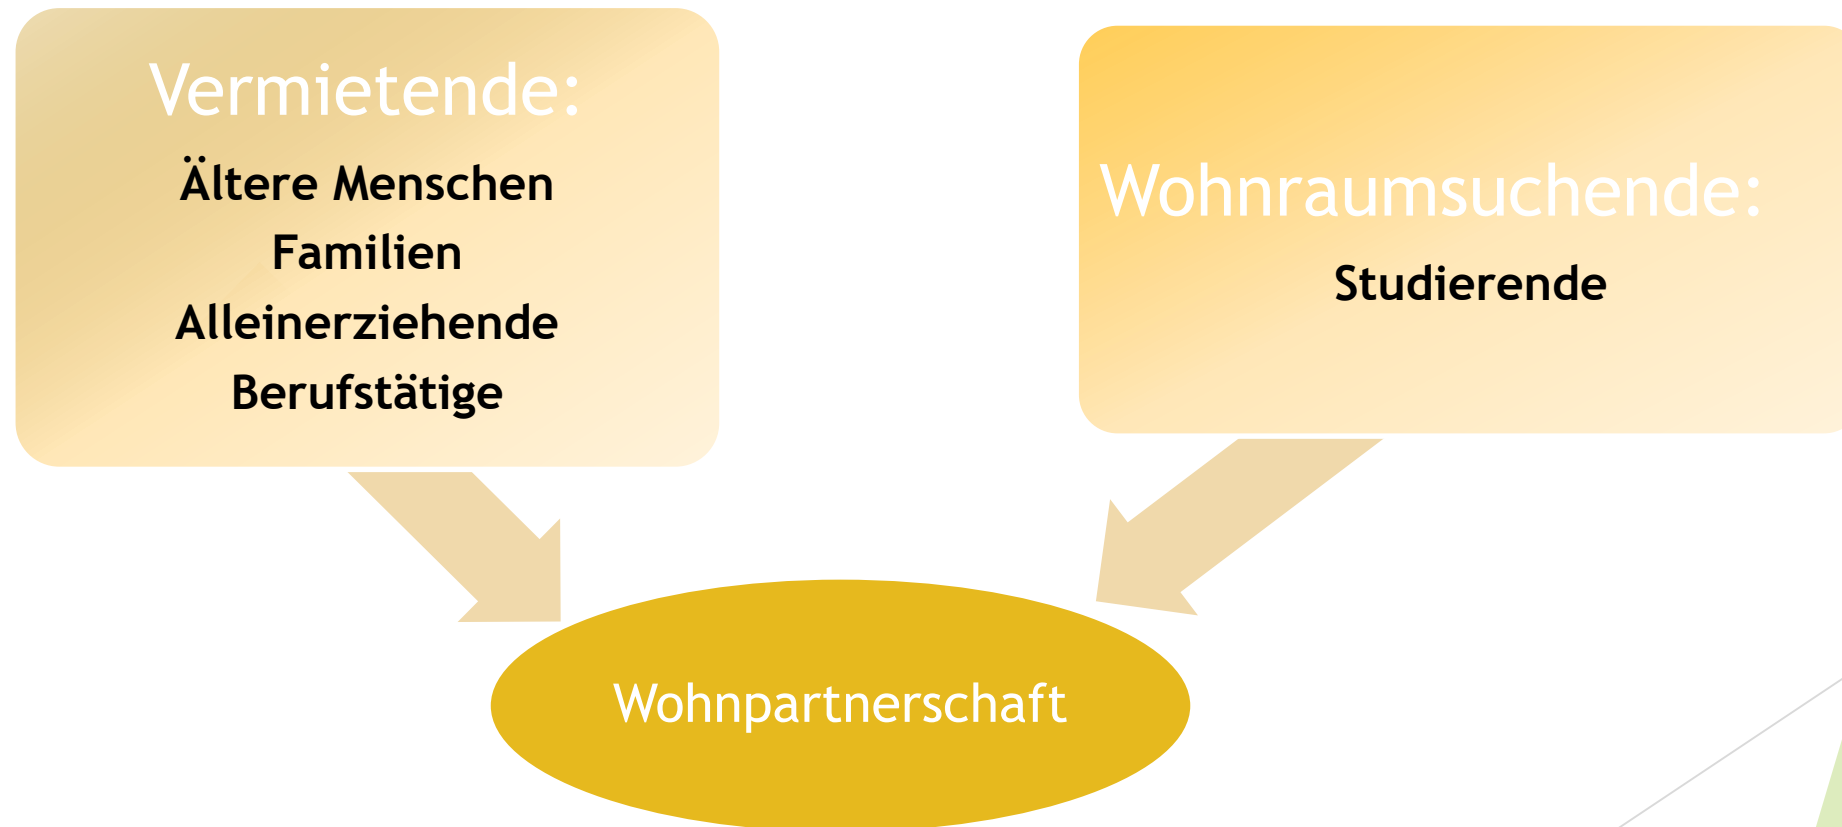

Wohnen für Hilfe in Freiburg

Angebot des SWFR seit 2002