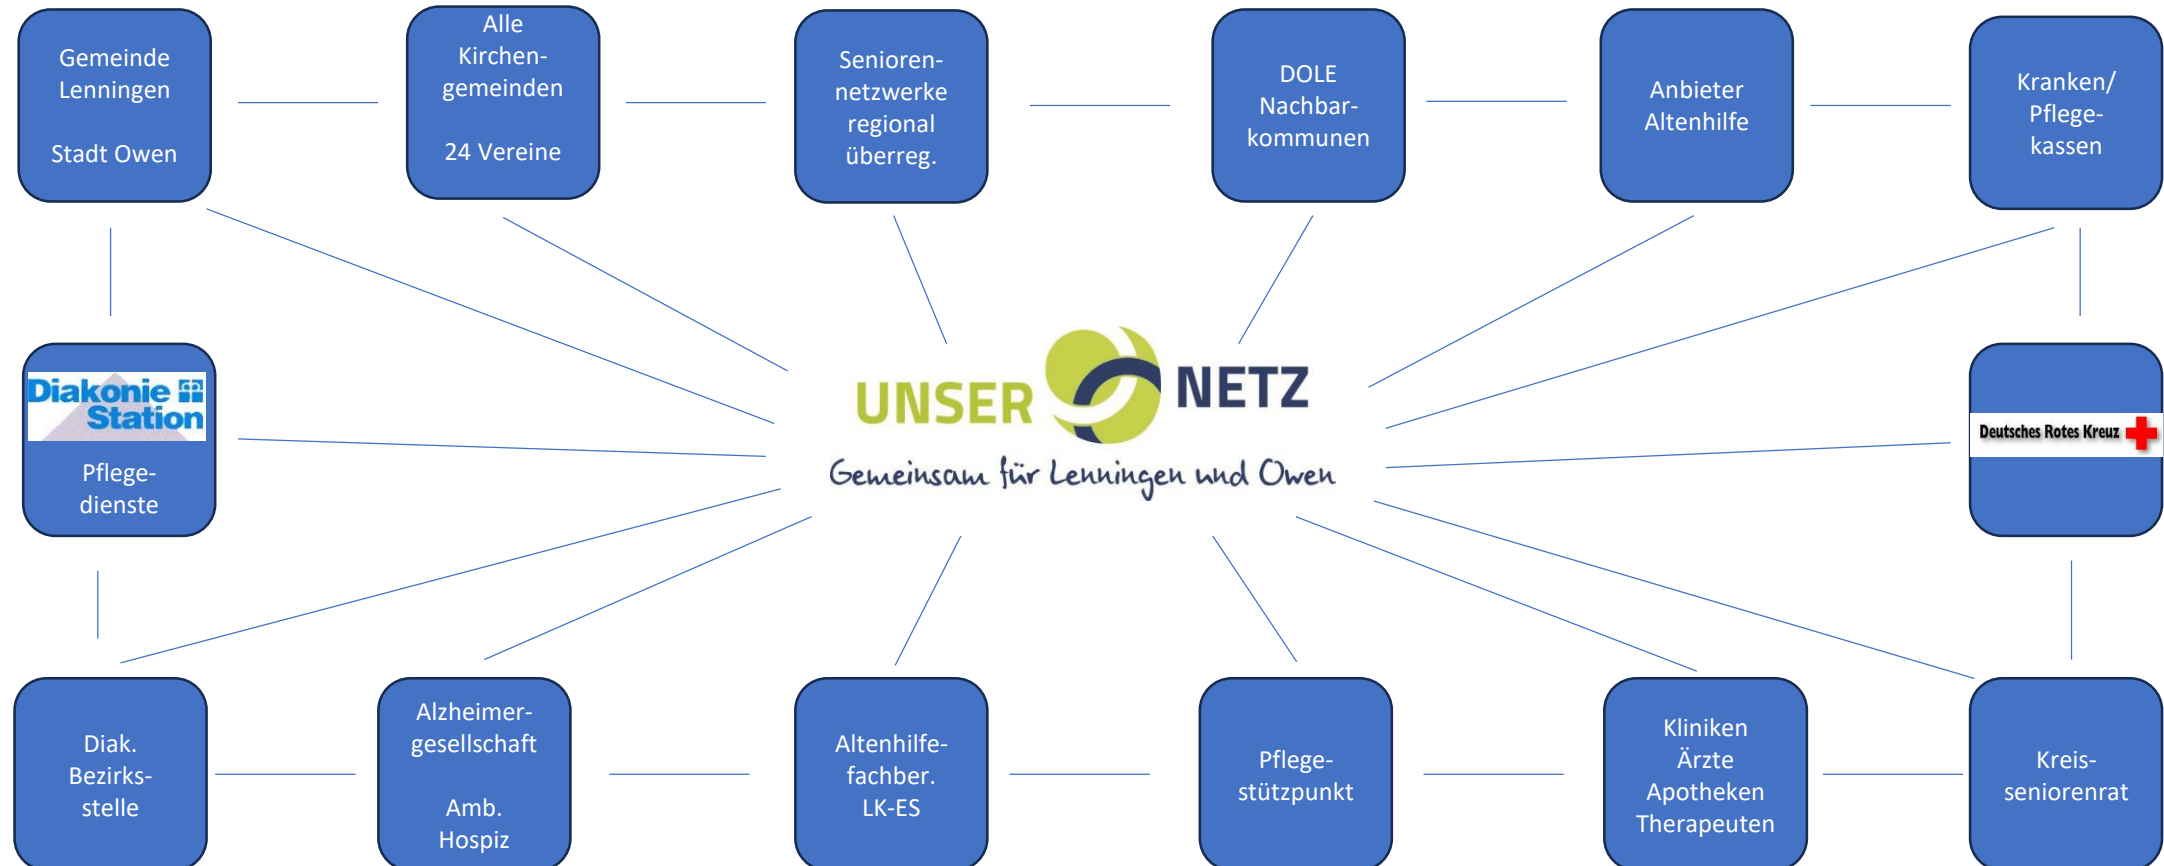

# Unser Netz e.V. Ein Netz mit vielen Möglichkeiten

Regionalkonferenz Quartier 2030  
Landkreis Karlsruhe

10. November 2023

Gabriele Riecker, Leitung der Geschäftsstelle

Unser Netz e.V.  
Brunnensteige 3  
73252 Lenningen  
Tel. 07026-370198  
[www.unser-netz.info](http://www.unser-netz.info)  
[info@unser-netz.info](mailto:info@unser-netz.info)

Lenninger Netz e.V.  
Gründung 2005

Erweiterung auf Owen  
Unser Netz e.V. 2011

## Vernetzung

### Ehrenamtskultur:

Rückhalt durch Hauptamtliche

Wertschätzung:

Einzelgespräche

Feste

Austauschgruppen

Exkursionen

Begleitung